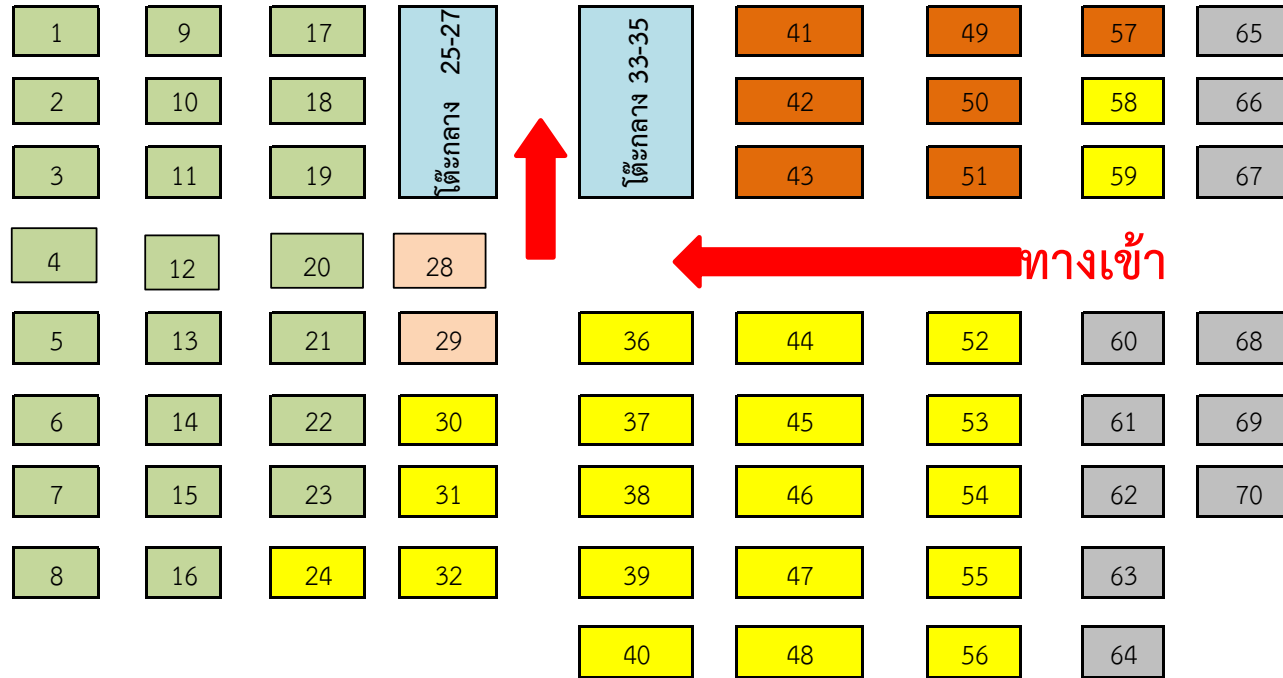

แผนผังแสดงที่นั่งงานมุทิตาจิต เกษียณ 60

เวที

- 1-23 ผู้อำนวยการโรงเรียน
- 24 หนองแวงใหญ่
- 25-27 แขกผู้มีเกียรติ
- 28 สหกรณ์ออมทรัพย์ครูมุกดาหาร
- 29 สกสค.มุกดาหาร
- 30-31 คำพอก 2+บำรุงพงศ์อุปถัมภ์
- 32 ปังแดงวิทยาคม
- 33-35 ผู้เกษียณ
- 36-37 ชุมชนบ้านบางทรายน้อย
- 38 โนนสว่าง 2

- 39-40 บ้านม่วงหัก+บ้านเหมืองป่า
- 41-43 การแสดง
- 44-45 นาตะแบง 1
- 46 ปังโพน
- 47-48 บาก 2
- 49-51 การแสดง
- 52-53 ร่มเกล้า
- 54 หนองยาง
- 55 หนองเอี่ยนดง

- 56 โดกหินกอง+เป้าป่าแสด
- 57 การแสดง
- 58-59 ดอนม่วย+หนองหอยป่าหวาย
- 60-70 บุคลากร สพป.มุกดาหาร